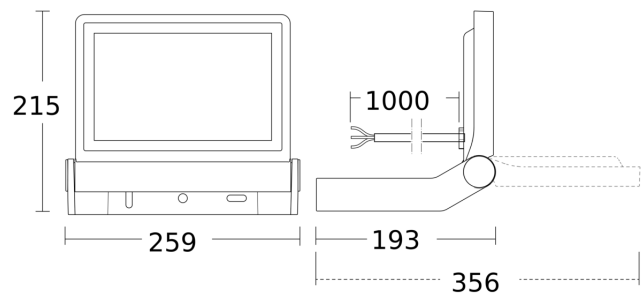

Reflector LED fără senzor

XLED ONE XL

alb
EAN 4007841 065232
Nr. articol 065232

Desen tehnic

Schema circuitului