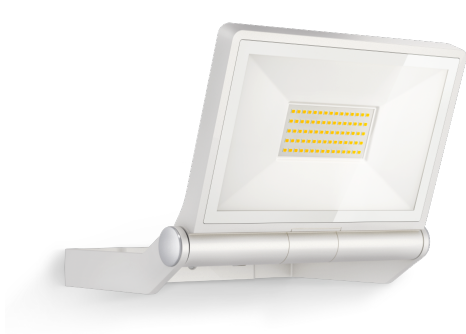

Reflector LED fără senzor

XLED ONE XL

alb
EAN 4007841 065232
Nr. articol 065232

LED

Langlebige LED
50.000 h

3000 K

3000K warmweiß

IP44

Herstellergarantie

Descrierea funcției

Forță de iluminare în stil mare. XLED ONE XL cu o putere de 42,6 W luminează cu lumină albă caldă de 3000 K și . Proiectorul de perete și tavan rabatabil pe verticală la 180° este dotat cu LED-uri de înaltă calitate și deosebit de durabile, care operează mai bine de 30 de ani - fără doar și poate. Clasa de protecție IP44.

Specificații tehnice

Dimensiuni (L x B x H)	193 x 259 x 215 mm
Cu sursă luminoasă	Da, sistem LED STEINEL
Cu senzor de mișcare	Nu
Garanția producătorului	3 ani
Variante	alb
UM1, EAN	4007841065232
Aplicație, loc	Exterior
Aplicație, încăpere	exterior, curte & cale de acces
Locul montării	perete, tavan
Instalare	perete, tavan, Montaj aparent
Rezistență la impact	IK03
Grad de protecție	IP44
Clasă de protecție	I
Temperatura ambientală	-20 – 40 °C
Material carcasă	Aluminiu

Material de acoperire	Sticlă transparentă
Conexiune la rețea	220 – 240 V / 50 – 60 Hz
Înterupător de amurg	Nu
Flux luminos produs	4200 lm
Eficiența totală a produsului	99 lm/W
Temperatura culorii	3000 K
LED-ul de deviere a culorilor	SDCM3
lampă	LED nu se poate înlocui
Durată de viață a LED-ului (max. ° C)	50000 Std
Durată de viață LED L70B50 (25 °)	> 36000
Scăderea fluxului luminos în conformitate cu LM80	L70B10
Sistem de răcire a LED-urilor	Controlul termic pasiv
Funcție lumină de bază	Nu
Putere	42,6 W
Indicele de redare a culorilor CRI	= 80